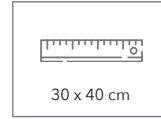

## LERCHE

aus 100% Bio-Baumwolle

TASCHEN & RUCKSÄCKE

Beispiel Siebdruck auf Vorderseite

**Nachhaltiger Mehrwegbeutel aus 100 % Bio-Baumwolle und PVC frei**  
 : Mit praktischem Kordelzug-Verschluss und hat einer Größe von 30 x 40 cm  
 : Der wiederverwendbarer Beutel ist ideal für den Einkauf von Obst, Gemüse oder beim Bäcker geeignet.  
 : Perfekter Ersatz für Einweg-Plastikbeutel oder Papiertüten.  
 : Ihr Logo oder Wunschnmotiv kann mit Siebdruck oder Transferdruck angebracht werden.