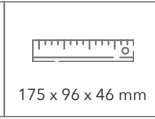

Lunchbox L aus Weißblech, 750 ml

LERCHE

mit Deckel aus Weißblech oder Bambus

LUNCHBOX

Lunchbox L mit grüner Deckel-Innenseite, individuell befüllt, Beispiel Prägung

Artikelnummer: 1614-0202-1176 (Weißblechdeckel)
1614-0202-1452 (Bambusdeckel)

Material: Weißblech, Bambus

Größe: 175 x 96 x 46 mm

Farben: silber, Deckel-Innenseite: wahlweise silber oder grün

Druckart: Lasergravur, Prägung

Werbefläche: bis 60 cm² (Lasergravur)
100 x 75 mm (Prägung)